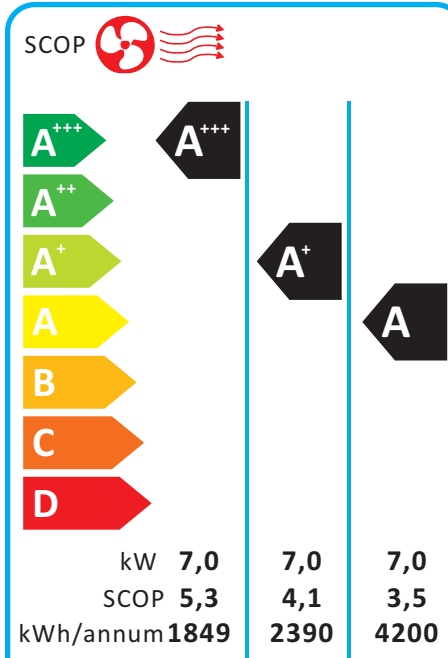

ENERG
енергия · ενεργεια

Y IJA
IE IA

Model GWH24YE-S6DBA2A/O
GWH24YE-S6DBA2A/I

GREE ELECTRIC APPLIANCES, INC. OF ZHUHAI

ENERGIA · ЕНЕРГИЯ · ΕΝΕΡΓΕΙΑ · ENERGIJA · ENERGY · ENERGIE · ENERGI
626/2011