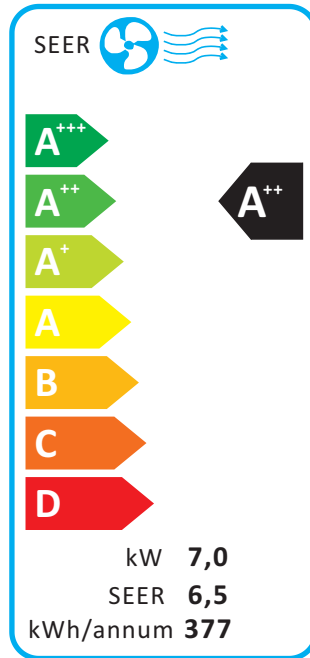

ENERG
енергия · ενεργεια

Y IJA
IE IA

Model GWH24YE-S6DBA2A/O
GWH24YE-S6DBA2A/I

GREE ELECTRIC APPLIANCES, INC. OF ZHUHAI

ENERGIA · ЕНЕРГИЯ · ΕΝΕΡΓΕΙΑ · ENERGIJA · ENERGY · ENERGIE · ENERGI
626/2011