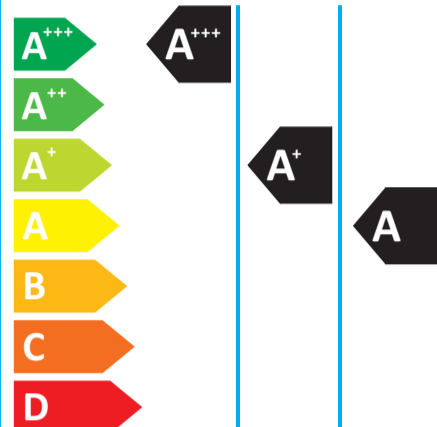

**ENERG**  
енергия · ενεργεια

Y IJA  
IE IA

Model GWH18ACE-S6DBA1A/O  
GWH18YE-S6DBA2B/I

GREE ELECTRIC APPLIANCES, INC. OF ZHUHAI

SEER

kW 5,3  
SEER 7,5  
kWh/annum 247

SCOP

|           |      |      |      |
|-----------|------|------|------|
| kW        | 6,4  | 5,9  | 7,2  |
| SCOP      | 5,1  | 4,4  | 3,4  |
| kWh/annum | 1757 | 1877 | 4447 |